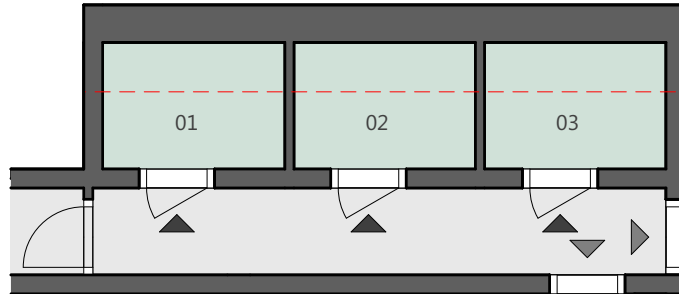

# APARTMÁNY PADESÁTKA

SCHÉMA 3.NP

Užitná plocha

01	komora	4,0
02	komora	4,0
03	komora	4,0

Schéma půdorysu apartmánu představuje dispoziční řešení bytu. Kuchyňská linka a nábytek nejsou součástí dodávky bytu, zařízení je zobrazeno pouze pro názornost. Plocha zahrady je orientační. Specifikace pro konstrukce, povrchové úpravy a rozsah vybavení je předmětem přílohy "Standard nemovitosti".