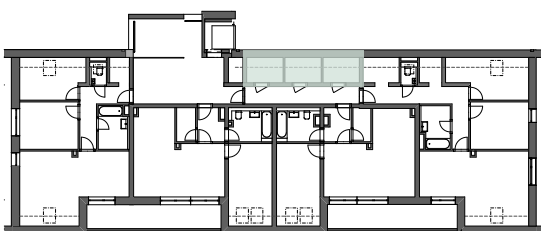

# APARTMÁNY PADESÁTKA

SCHÉMA 3.NP

Užitná plocha

01	komora	4,0
02	komora	4,0
03	komora	4,0

Schéma půdorysu apartmánu představuje dispoziční řešení bytu. Kuchyňská linka a nábytek nejsou součástí dodávky bytu, zařízení je zobrazeno pouze pro názornost. Plocha zahrady je orientační. Specifikace pro konstrukce, povrchové úpravy a rozsah vybavení je předmětem přílohy "Standard nemovitosti".